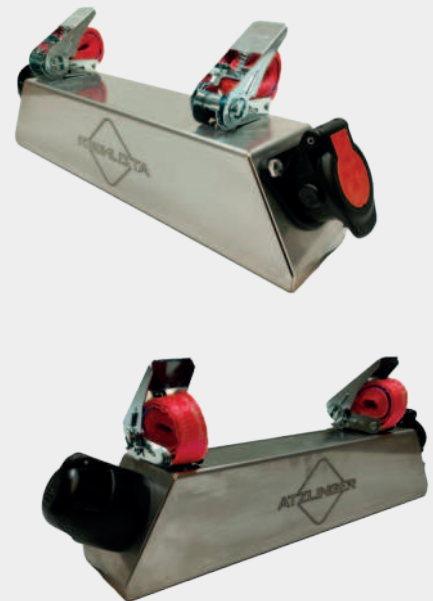

12 /
24V

ATZLINGER

Spannungswandler „Mobile“ 12 / 24V

Spannungswandler 12V / 24V

ABS/EBS Spannungswandler „Mobile“ 12V auf 24V

- Einfach – Schnell – Universell
- Schnelle Montage und Demontage
- Ideal bei größeren Fuhrparks oder Gemeinschaftsmaschinen
- Sicheres Ziehen von Anhängern mit ABS/EBS Bremssystem
- Traktorseitig ist nur eine 3-polige 12V Steckdose erforderlich
- Integrierte Signallampen zur Anzeige des Betriebszustands

Bestellnummer:
DZABS011

Beleuchtung Spannungswandler „Mobile“ 12V auf 24V

- Sicheres Ziehen von Anhängern mit 24V Beleuchtung
- Kein Umbau der Beleuchtung auf 12V erforderlich
- Mit 7-, 13- und 15 polige Lichtsteckdose erhältlich
- Nutzung eines Anhängers mit Traktor und LKW ohne Umbauten möglich
- Korrekte Funktion der Beleuchtung zu jeder Zeit gewährleistet
- Auch als verstärkte Version lieferbar, für Anhänger mit Rückfahrcheinwerfer